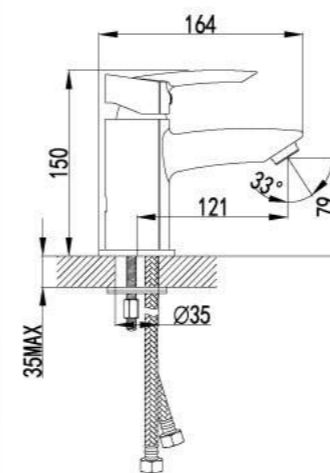

Смеситель для умывальника монолитный

- Аэратор Neoperl® Cascade®
- Эко-картридж Sedal® 35 мм
- Гибкая подводка 1/2" 35 см
- Металлическая рукоятка