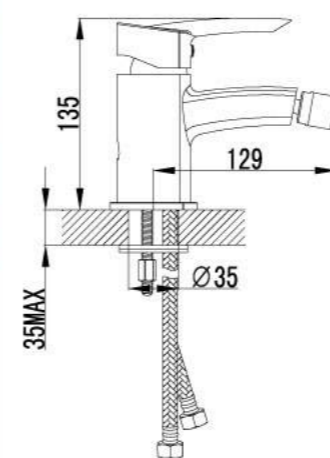

LM3506C

Смеситель для умывальника встраиваемый

- Аэратор Neoperl® Cascade®
- Эко-картридж Sedal® 35 мм
- Металлическая рукоятка

LM3526C

Смеситель для биде

- Поворотный аэратор Neoperl® Cascade®
- Эко-картридж Sedal® 35 мм
- Гибкая подводка 1/2" 35 см
- Металлическая рукоятка