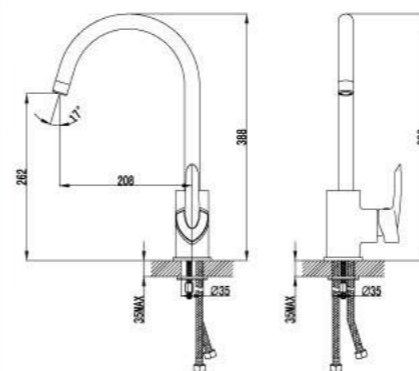

LM3501C

Смеситель для ванны
с монолитным изливом

- Аэратор Neoperl® Cascade®
- Эко-картридж Sedal® 35 мм
- Кнопочный переключатель с функцией ручной фиксации
- Аксессуары в комплекте: шланг 1,5 м, настенное поворотное крепление, 1-функциональная лейка
- Металлическая рукоятка

LM3502C

Смеситель для душа

- Эко-картридж Sedal® 35 мм
- Аксессуары в комплекте: шланг 1,5 м, настенное поворотное крепление, 1-функциональная лейка
- Металлическая рукоятка

LM3503C

Смеситель для кухни
с поворотным изливом

- Аэратор Neoperl® Cascade®
- Эко-картридж Sedal® 35 мм
- Гибкая подводка 1/2" 35 см
- Металлическая рукоятка

LM3505C

Смеситель для умывальника монолитный

- Аэратор Neoperl® Cascade®
- Эко-картридж Sedal® 35 мм
- Гибкая подводка 1/2" 35 см
- Металлическая рукоятка