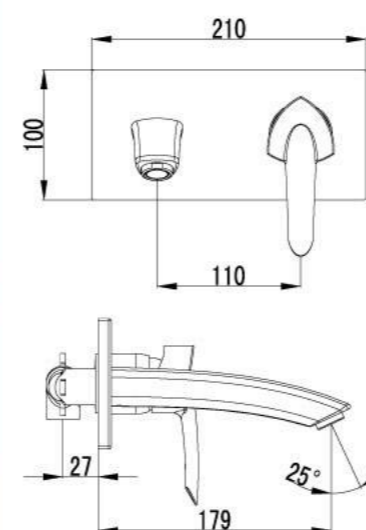

Смеситель для умывальника встраиваемый

- Аэратор Neoperl® Cascade®
- Эко-картридж Sedal® 35 мм
- Металлическая рукоятка