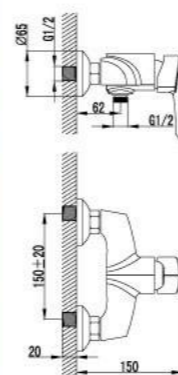

LM3501C

Смеситель для ванны
с монолитным изливом

- Аэратор Neoperl® Cascade®
- Эко-картридж Sedal® 35 мм
- Кнопочный переключатель с функцией ручной фиксации
- Аксессуары в комплекте: шланг 1,5 м, настенное поворотное крепление, 1-функциональная лейка
- Металлическая рукоятка

LM3502C

Смеситель для душа

- Эко-картридж Sedal® 35 мм
- Аксессуары в комплекте: шланг 1,5 м, настенное поворотное крепление, 1-функциональная лейка
- Металлическая рукоятка

LM3503C

Смеситель для кухни
с поворотным изливом