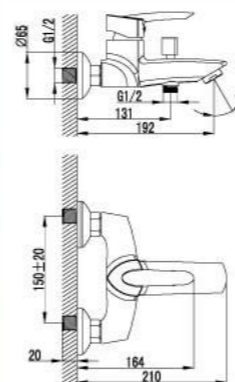

Смеситель универсальный
с плоским поворотным изливом 350 мм

- Аэратор Neoperl® Cascade®
- Эко-картридж Sedal® 35 мм
- Кнопочный переключатель с функцией ручной фиксации
- Аксессуары в комплекте: шланг 1,5 м, настенное поворотное крепление, 1-функциональная лейка
- Металлическая рукоятка

LM3501C

Смеситель для ванны
с монолитным изливом

- Аэратор Neoperl® Cascade®
- Эко-картридж Sedal® 35 мм
- Кнопочный переключатель с функцией ручной фиксации
- Аксессуары в комплекте: шланг 1,5 м, настенное поворотное крепление, 1-функциональная лейка
- Металлическая рукоятка

LM3502C

Смеситель для душа

- Эко-картридж Sedal® 35 мм
- Аксессуары в комплекте: шланг 1,5 м, настенное поворотное крепление, 1-функциональная лейка
- Металлическая рукоятка

LM3503C

Смеситель для кухни
с поворотным изливом